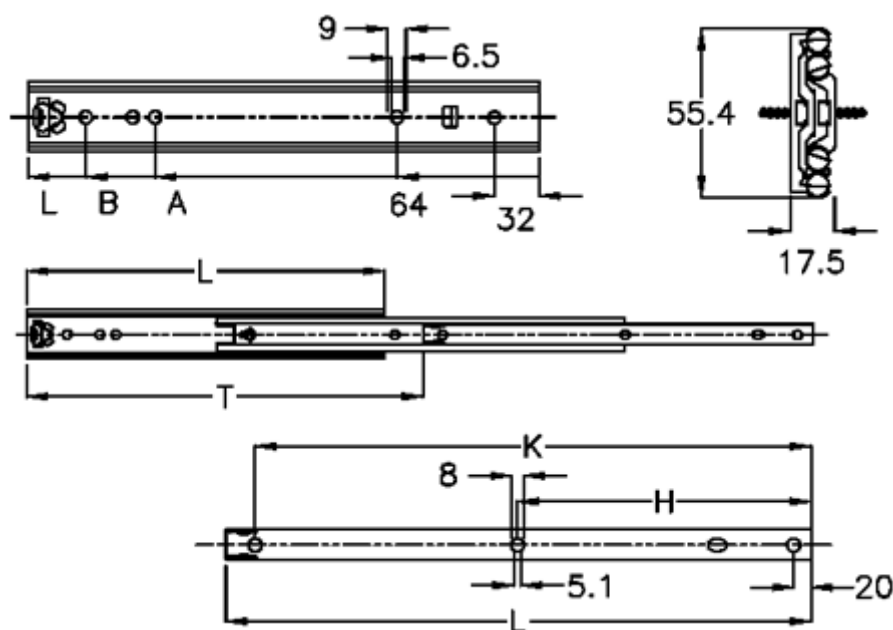

Varenummer: 11112F59

Beskrivelse: Thomas Regout skuffeskinne 112F59 ULF HD D, 3led. (Se også 11112S25)  
indb.mål 500 mm / bæreevne 119 kg / udtræk 550 mm

## Mål

A	= 384
B	= 416
Bæreevne sidemonteret	= 82
H	= 250
K	= 480
L	= 500
T	= 550